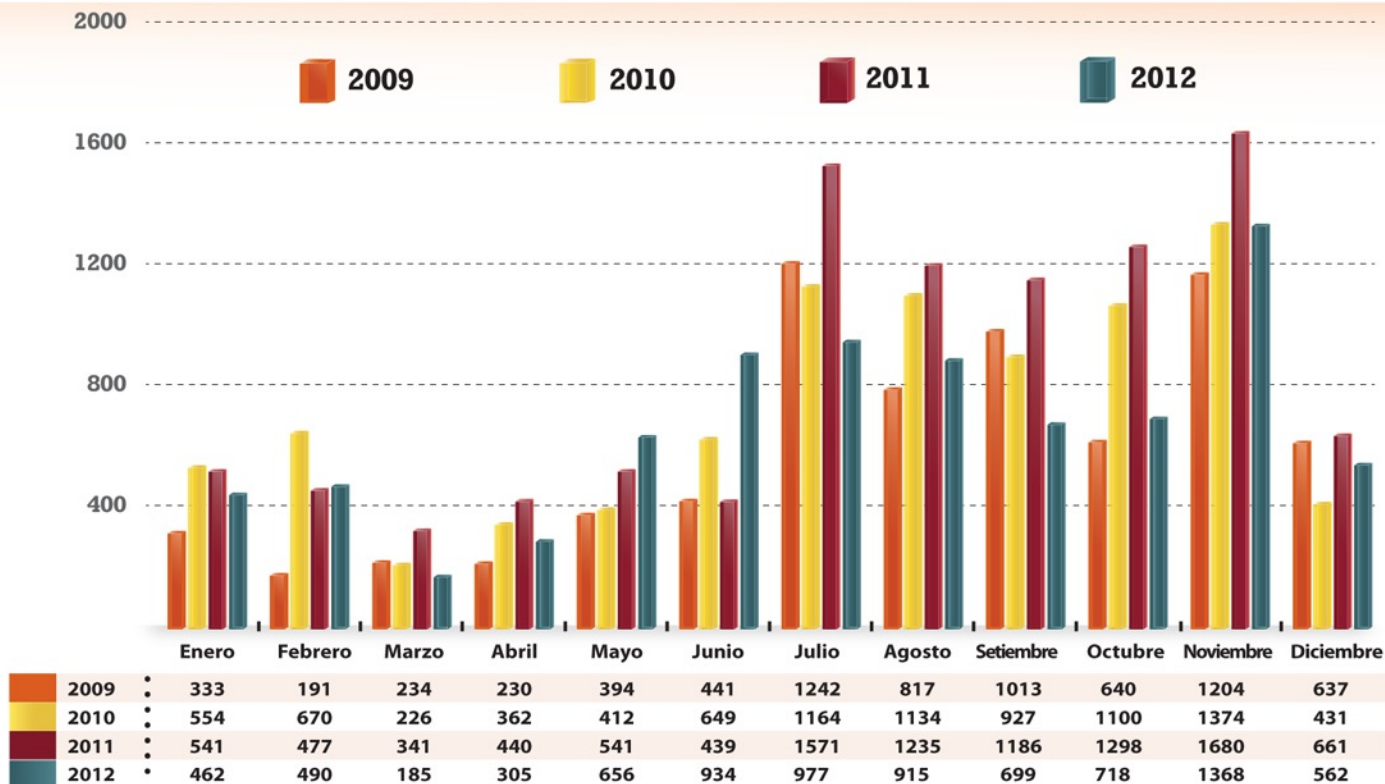

MUSEO LEYMEBAMBA

MUSEO LEYMEBAMBA

CUADRO COMPARATIVO DE VISITAS

DEL 2006 AL 2012

CENTRO MALLOQUI
INSTITUTO DE BIOARQUEOLOGÍA, PERÚ

MUSEO LEYMEBAMBA

MUSEO LEYMEBAMBA

CUADRO COMPARATIVO POR MESES

ENERO - DICIEMBRE 2012

CENTRO MALLOQUI
INSTITUTO DE BIOARQUEOLOGÍA, PERÚ

MUSEO LEYMEBAMBA

MUSEO LEYMEBAMBA

CUADRO COMPARATIVO DE VISITAS POR MESES ENERO 2009 - DICIEMBRE 2012

CENTRO MALLQUI
INSTITUTO DE BIOARQUEOLOGÍA, PERÚ

MUSEO LEYMEBAMBA

MUSEO LEYMEBAMBA VISITAS POR EDAD Y PROCEDENCIA ENERO - DICIEMBRE 2012

CENTRO MALLQUI
INSTITUTO DE BIOARQUEOLOGÍA, PERÚ