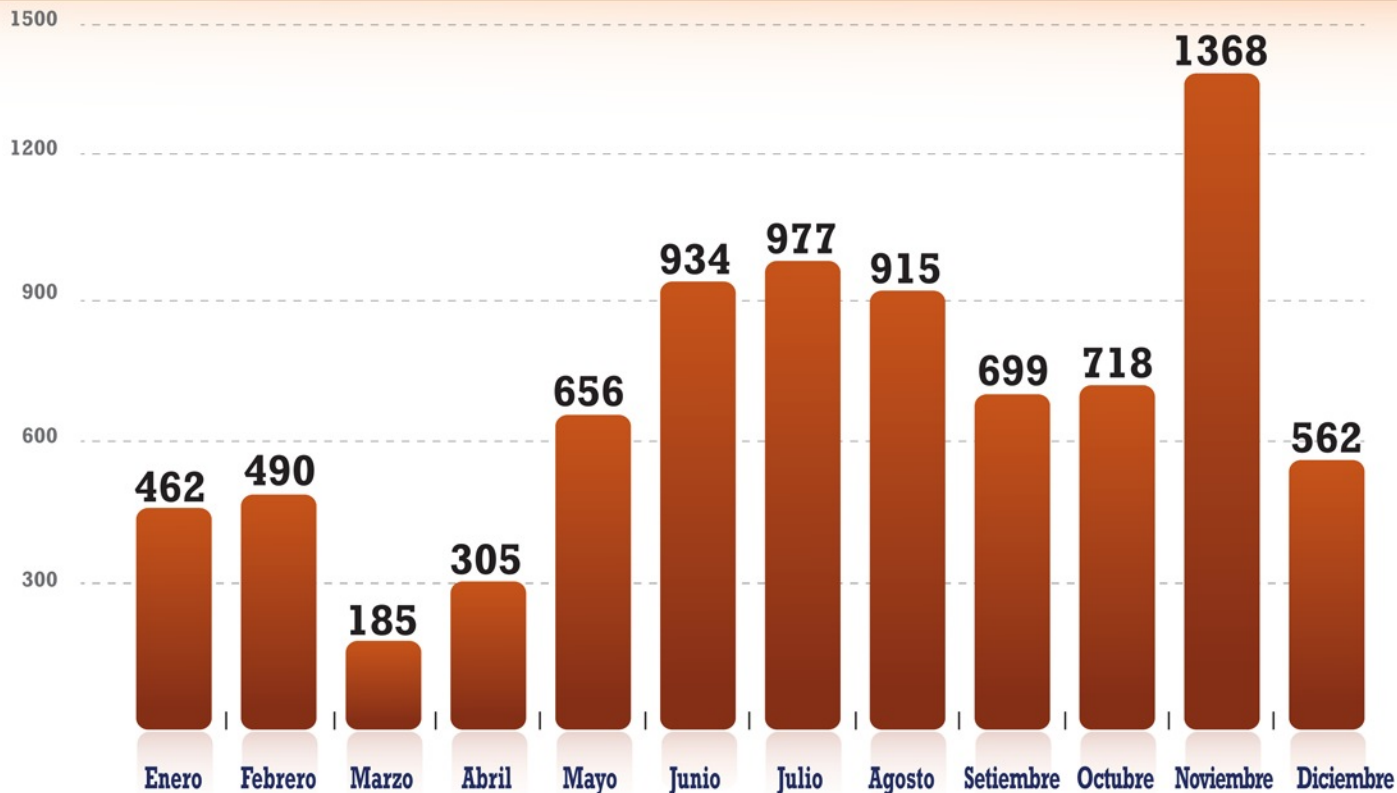

MUSEO LEYMEBAMBA

MUSEO LEYMEBAMBA

CUADRO COMPARATIVO DE VISITAS

DEL 2006 AL 2012

CENTRO MALLOQUI
INSTITUTO DE BIOARQUEOLOGÍA, PERÚ

MUSEO LEYMEBAMBA

MUSEO LEYMEBAMBA

CUADRO COMPARATIVO POR MESES

ENERO - DICIEMBRE 2012

CENTRO MALLOQUI
INSTITUTO DE BIOARQUEOLOGÍA, PERÚ

MUSEO LEYMEBAMBA

MUSEO LEYMEBAMBA

CUADRO COMPARATIVO DE VISITAS POR MESES ENERO 2009 - DICIEMBRE 2012

CENTRO MALLQUI
INSTITUTO DE BIOARQUEOLOGÍA, PERÚ

MUSEO LEYMEBAMBA

MUSEO LEYMEBAMBA VISITAS POR EDAD Y PROCEDENCIA ENERO - DICIEMBRE 2012

CENTRO MALLQUI
INSTITUTO DE BIOARQUEOLOGÍA, PERÚ